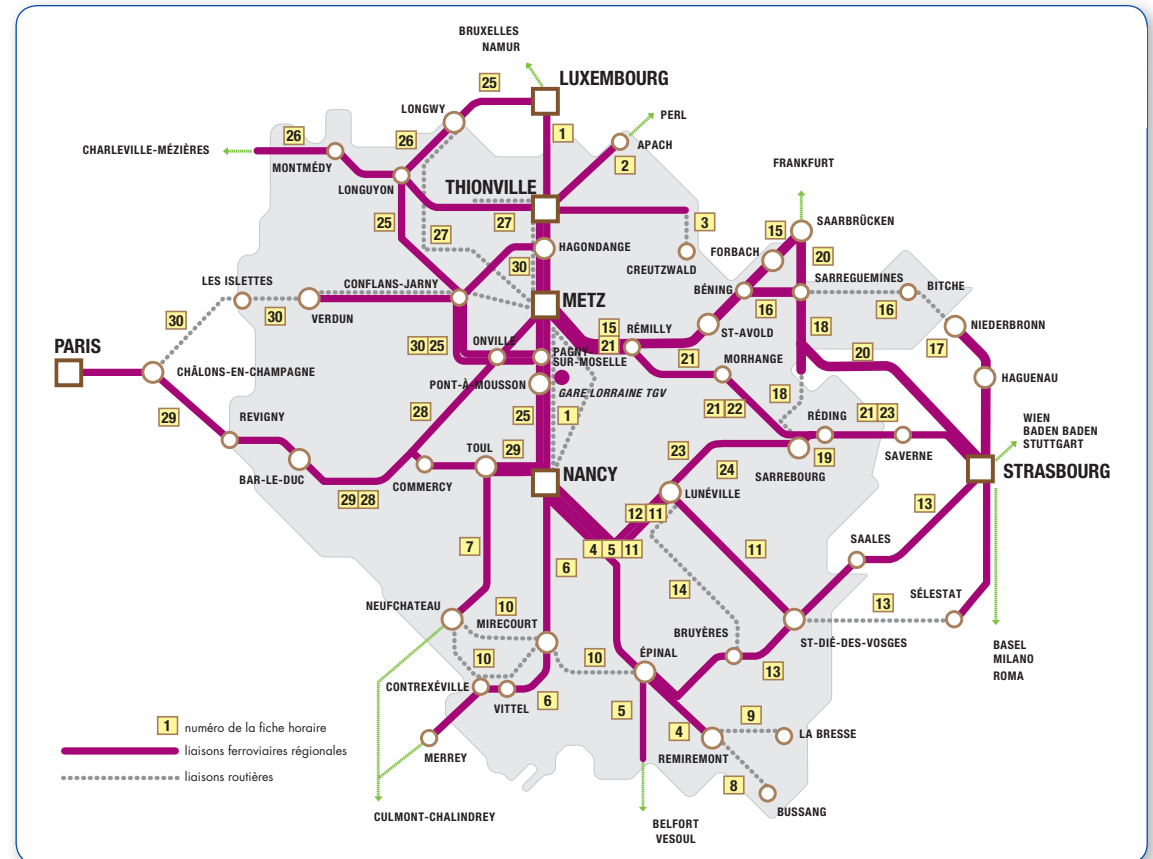

Du 11 Décembre 2016 au 15 Juillet 2017

i INFOS PRATIQUES

- Le transport des vélos est gratuit dans tous les trains dans la limite des emplacements prévus disponibles.
Le chargement et le déchargement des vélos sont effectués par les voyageurs sous leur entière responsabilité.
- Les vélos sont acceptés dans les cars METROLOR TER en soute dans la limite de deux.
- Les utilisateurs de fauteuil roulant sont pris en charge sous réserve d'avoir contacté le 03 87 34 31 70 au plus tard la veille avant 17h00 (du lun au ven).
- A Nancy, les cars METROLOR TER partent Place de la République Quai E.
A Metz, à partir de 23h00, les cars METROLOR TER partent Place du Général de Gaulle.

LÉGENDE

- Les horaires de certains trains sont modifiés lors de l'ouverture de Walygator Parc. Pour connaître le détail de ces horaires, veuillez consulter le dépliant édité à cette occasion, disponible en gare ou téléchargeable sur le site TER LORRAINE.